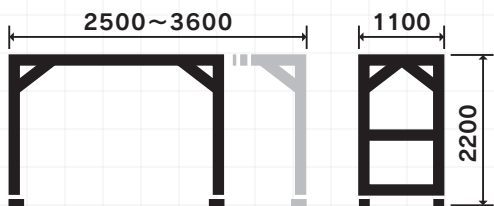

## 製品仕様

- 間口寸法は 2500mm~3600mm 範囲内で  
サイズオーダーができます
- 追加ユニットを連結することで、奥行き  
を増やすことができます (+1000mm ずつ)

お問い合わせはこちらまで

株式会社クルー「48 プロダクト事業部」担当：馬場輝

TEL:

**03-3625-4800**

[www.48product.com](http://www.48product.com)

[info@48product.com](mailto:info@48product.com)